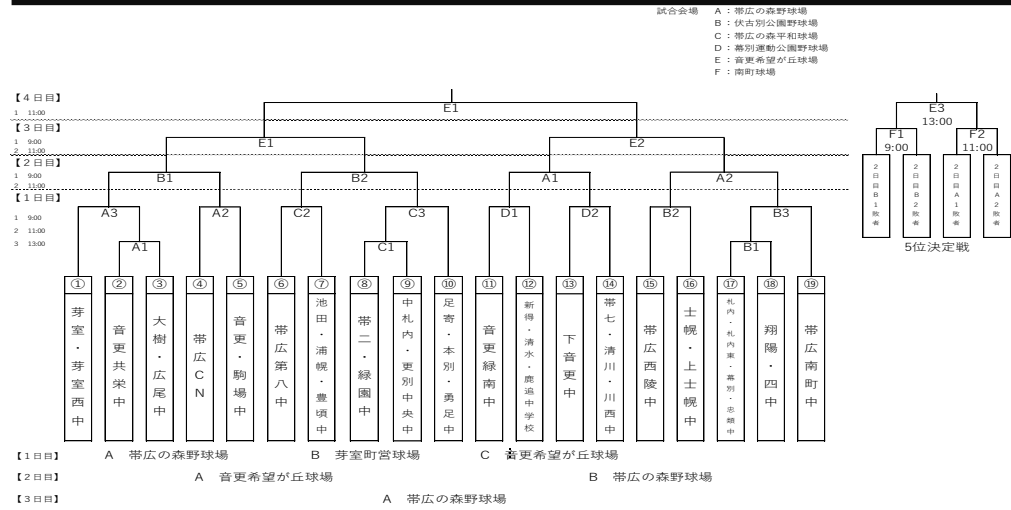

組み合わせ

『第45回全十勝中学校秋季軟式野球大会
・第19回北海道中学校軟式野球選抜大会全十勝予選会』 トーナメント表

大会役員

名誉大会長	帯広市長	米沢 則寿
大会長	全十勝中学校体育連盟会長	上田 和聡
副大会長	北海道軟式野球連盟十勝支部長	鈴木 正孝
	全十勝中学校体育連盟副会長	櫻井知克士
	"	橋本 靖宏
	"	松橋 達美
	"	島村 雅樹
	"	新倉 忠司
	"	中村 俊緒
顧問	北海道教育庁十勝教育局長	新山 知邦
	帯広市教育委員会教育長	池原 佳一
	帯広市中学校長会会長	藤崎 禎人
	十勝毎日新聞社代表取締役社長	林 浩史
大会委員	全十勝中学校体育連盟理事長	代田 晃一
	全十勝中学校体育連盟事務局長	田村 智巳
運営委員長	全十勝中体連軟式野球専門委員長	吉能 康大
	帯広市立帯広第二中学校 (帯広市西24条南1丁目7番地1) ☎37-2010	
運営委員	全十勝中体連軟式野球専門委員会 専門委員	
	副専門委員長 木柳 駿佑	
	帯広市 杉村 嘉朗	
	東部、東北部方面 笹川 拓哉	
	神本 陽平	
	南部、西部方面 児玉 和宗	
	島田 裕行	
	北部方面 菅原 直哉	
審判	全十勝中学校軟式野球部顧問	
	北海道軟式野球連盟十勝支部審判員	

全十勝中体連軟式野球専門部ホームページ

大会の記録/歴代優勝校

第1回 下 音 更 中	第23回 南 町 中
第2回 幕 別 中	第24回 大 空 中
第3回 幕 別 中	第25回 南 町 中
第4回 帯 広 第 六 中	第26回 南 町 中
第5回 士 幌 町 中 央 中	第27回 西 陵 中 中
第6回 札 内 中 中	第28回 新 得 中 中
第7回 士 幌 町 中 央 中	第29回 札 内 東 中 中
第8回 札 内 中 中	第30回 下 音 更 中 中
第9回 大 樹 中 中	第31回 芽 室 中 中
第10回 札 内 中 中	第32回 大 空 中 中
第11回 大 空 中 中	第33回 豊 頃 中 中
第12回 帯 広 第 四 中 中	第34回 緑 園 中 中
第13回 帯 広 第 二 中 中	第35回 帯 広 第 一 中 中
第14回 芽 室 中 中	第36回 帯 広 第 五 中 中
第15回 下 音 更 中 中	第37回 下 音 更 中 中
第16回 鹿 追 中 中	第38回 広 尾 中 中
第17回 広 尾 中 中	第39回 帯 広 第 七 清 川 中 中
第18回 帯 広 第 一 中 中	第40回 南 町 中 中
第19回 緑 園 中 中	第41回 南 町 中 中
第20回 更 別 中 央 中 中	第42回 南 町 中 中
第21回 緑 園 中 中	第43回 西 陵 中 中
第22回 音 更 中 中	第44回 本 別 ・ 勇 足 中 中

第13回全日本少年春季軟式野球大会北海道予選
優勝校は、全十勝地区を代表して上記大会への出場権を得る。
(1)期 日 令和4年9月23～25日(金～日)
(2)会 場 滝川市、砂川市、深川市、新十津川町

第26回道東ブロック秋季中学校軟式野球大会
(1)期 日 令和4年10月9～10日(土～日)
(2)会 場 釧路市

第23回 IBA-boys U-14 北海道大会
(1)期 日 令和4年10月12日(土、日) 8,9,10日(土、日、月)
(2)会 場 空知管内

第7回道東地区選抜野球弟子屈大会
(1)期 日 令和4年9月10,11日(土、日)
(2)会 場 弟子屈町

準優勝・第三位・第四位・第五位は、全十勝地区を代表して上記大会への出場権を得る。

http://www.tokachi-nanshikibb.jp/

令和4年度 全十勝中学校体育大会

第45回全十勝中学校秋季軟式野球大会
第19回北海道中学校軟式野球選抜大会
全十勝予選会